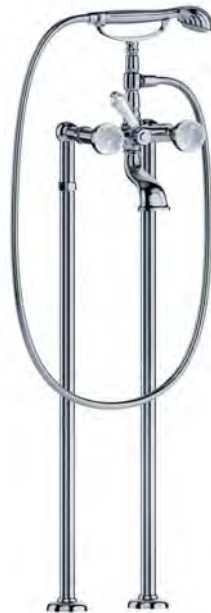

1 605.30.300.xxx

2 605.10.100.xxx

3 605.40.520.xxx + 649.40.520.000

5 605.60.432.xxx + 649.20.410.000

4 605.30.360.xxx + 649.30.380.000

6 605.11.100.xxx

7 605.40.100.xxx

8 605.20.149.xxx + 600.15.260.xxx + 109.10.970.000

9 605.13.200.xxx

10 605.13.310.xxx

Tub/shower mixer set deck mount in chrome

Robe hanger, toilet paper roll holder in chrome

1 605.00.006.xxx

2 605.00.022.xxx

3 605.00.014.xxx

4 605.00.002.xxx